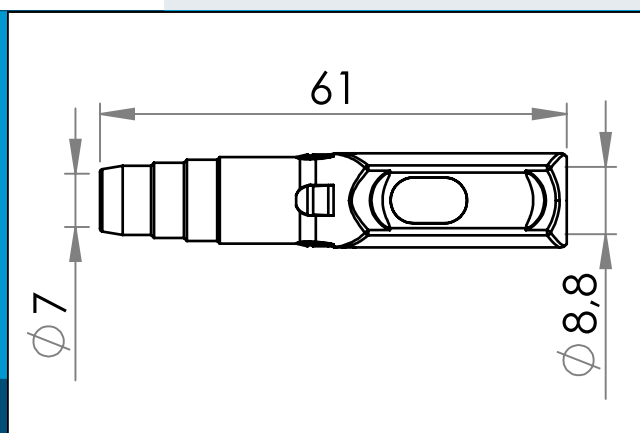

carmo
Your partner in plastic components

09-785 Sampleport-Konnektor til 9 mm slange

Konnektor til urinposer, der tillader nem udtagning af urinprøver uden at afbryde væskestrømmen eller åbne forbindelsen

Nominelle mål i mm

Konnektor til urinposer, der tillader nem udtagning af urinprøver uden at afbryde væskestrømmen eller åbne forbindelsen og risikere kontaminering

Prøver kan udtages med standard kanyler. Forsegler og lukker sig selv igen. Designet med bløde former så aftørring og rengøring er let.

Udnytter mulighederne i 2K støbning til at sikre lang holdbarhed og tætning af membranen.

Materiale: PVC+TPE
Std. pakning: 1 x 1.500
Passer med: 09-545
Relaterede produkter: 09-784, 09-786, 09-794, 09-795, 09-796