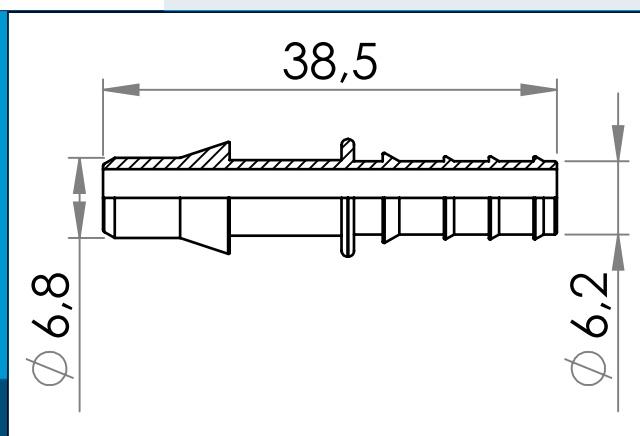

carmo
Your partner in plastic components

09-726 Slangesamler, 6.4 mm (1/4")

Slangesamler til 1/4" slange (Ø6,3mm ID)

Nominelle mål i mm

Slangesamler til 1/4" slange (Ø6,3mm ID)

Skydes ind i slangerne og sikrer en fast samling. Modhager modvirker at slangerne trækkes fra hinanden.

Bruges typisk til urinposer eller andre medico poser.

Materiale: PELD
Std. pakning: 1 x 10.000
Relaterede produkter: 09-727, 09-728

Interesseret i andre farver eller materialer? Ring for tilbud...

Carmo A/S, Højvangen 19, DK-3060 Espergærde, Danmark
T: +45 4912 2100, F: +45 4912 2199, E: denmark@carmo.dk
www.carmo.dk

Mere info <http://www.carmo.dk/medico/konnektor/09-726/>

Alle geometriske dimensioner og funktional information er indikative (medmindre specifikke tolerancer er angivet). Carmo tager forbehold for trykfejl og tekniske ændringer.
2021-06-24 22:39:14 UTC