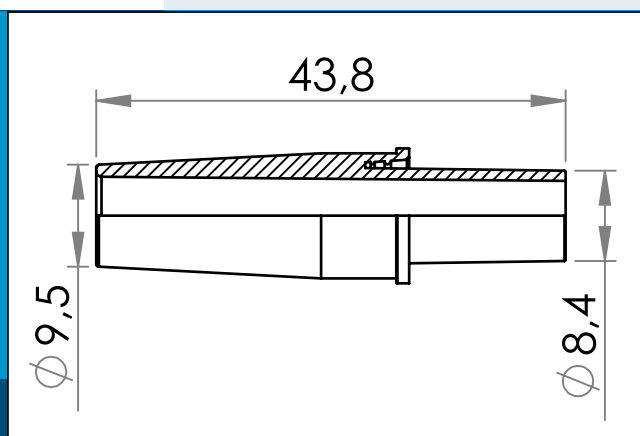

## 09-637 Slange fitting konisk, stor (1/4" ID slange)

?Passer til plastslanger på ca Ø6,3mm (1/4").

Nominelle mål i mm

Passer til plastslanger på ca Ø6,3mm (1/4").

Denne fitting skydes ind i slangen og slangeenden skjules i en lille udkæring for at give en pæn afslutning.

Kan videre-forbindes med slanger / katetre på ca Ø9,5 - Ø11mm ID

Materiale: PP, PVC  
Std. pakning: 1 x 3.000  
Passer med: 09-542,09-538

Interesseret i andre farver eller materialer? Ring for tilbud...