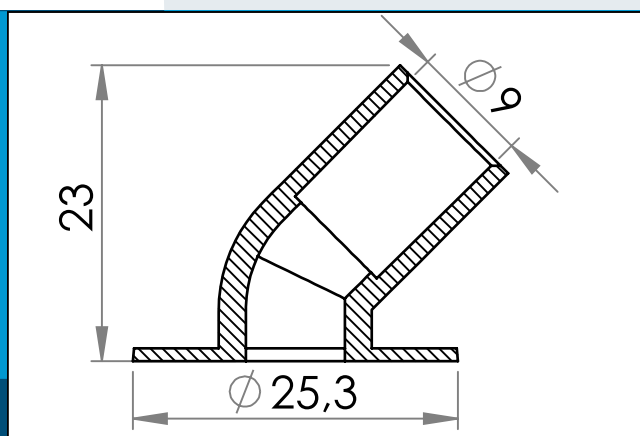

09-229 Svejseflange til medicinske slanger, vinklet 45 grader

45 graders svejseflange med intern slangestop. Til brug på diverse Medico produkter og poser

Nominelle mål i mm

45 graders svejseflange med intern slangestop. Til brug på diverse Medico produkter og poser

Både geometri og materiale er optimeret til højfrekvenssvejsning. Typiske svejsetider 1,5 - 2 sekunder afhængig af HF generator og tykkelsen på materialet.

Materiale: PVC, PVC/PUR
Std. pakning: 2 x 2.000
Relaterede produkter: 09-002, 09-210, 09-211, 02-212