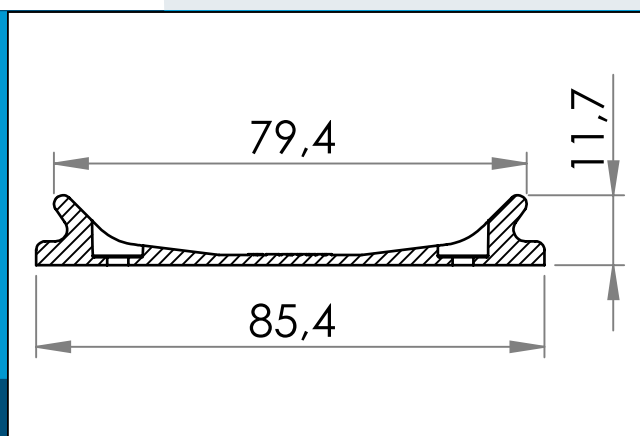

## 06-761 Stabilisator til mapper

Nominelle mål i mm

Materiale: PEHD  
Std. pakning: 1 x 5.000

Interesseret i andre farver eller materialer? Ring for tilbud...

Carmo A/S, Højvangen 19, DK-3060 Espergærde, Danmark  
T: +45 4912 2100, F: +45 4912 2199, E: denmark@carmo.dk  
www.carmo.dk

Mere info <http://www.carmo.dk/teknisk/plastik/diverse/06-761/>

Alle geometriske dimensioner og funktional information er indikative (medmindre specifikke tolerancer er angivet). Carmo tager forbehold for trykfejl og tekniske ændringer.  
2021-06-15 03:10:30 UTC