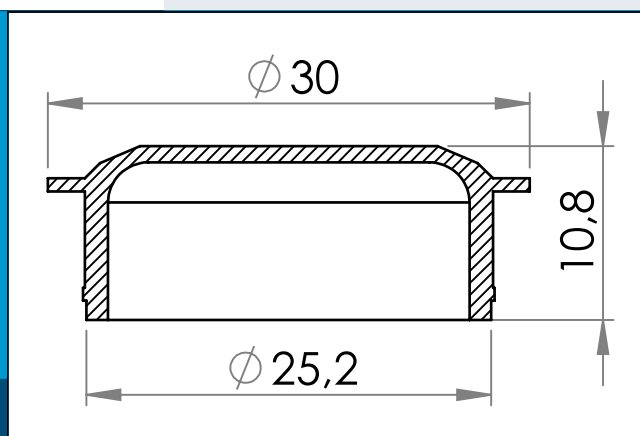

carmo
Your partner in plastic components

06-216 Dækknapper I plast til skruer

?Dækknapper i plast til at skjuler beslagskruer i 06-215.

Nominelle mål i mm

Dækknapper i plast til at skjuler beslagskruer i 06-215. Produceret i Dnamrk med respekt for miljø og bæredygtighed

Materiale: PEHD
Std. pakning: 4 x 1.400
Passer med: 06-215

Interesseret i andre farver eller materialer? Ring for tilbud...

Carmo A/S, Hoejvangen 19, DK-3060 Espergærde, Denmark
T: +45 4912 2100, F: +45 4912 2199, E: denmark@carmo.dk
www.carmo.dk

Mere info <http://www.carmo.dk/teknisk/surringsbeslag/diverse/06-216/>

Alle geometriske dimensioner og funktional information er indikative (medmindre specifikke tolerancer er angivet). Carmo tager forbehold for trykfejl og tekniske ændringer.
2021-10-16 03:31:35 UTC