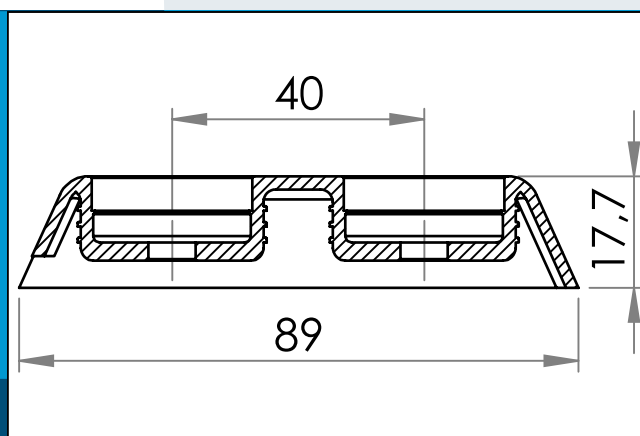

carmo
Your partner in plastic components

06-215 Plastdæksel med 2 huller

Plastdæksel til at skjule fastspændning af remme, webbing etc.

Nominelle mål i mm

Den enkelte skruehoved kan skjules yderligere ved brug af dækknapperne 06-216 (solgt separat).

Materiale: PELD
Std. pakning: 1 x 700
Passer med: 06-216

Interesseret i andre farver eller materialer? Ring for tilbud...

Carmo A/S, Hoejvangen 19, DK-3060 Espergærde, Denmark
T: +45 4912 2100, F: +45 4912 2199, E: denmark@carmo.dk
www.carmo.dk

Mere info <http://www.carmo.dk/teknisk/surringsbeslag/diverse/06-215/>

Alle geometriske dimensioner og funktional information er indikative (medmindre specifikke tolerancer er angivet). Carmo tager forbehold for trykfejl og tekniske ændringer.
2021-06-21 08:01:47 UTC