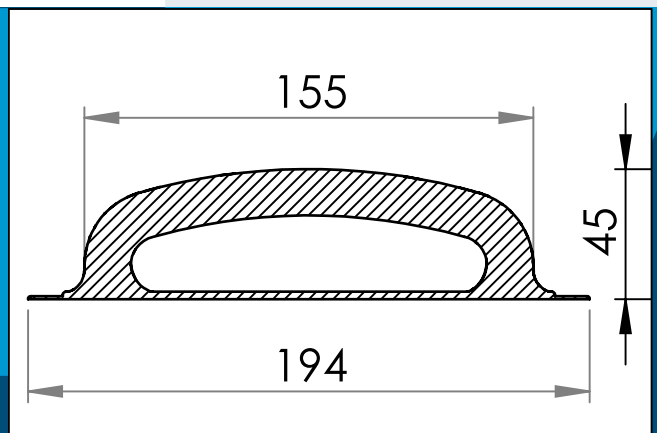

## 05-686 Plastik Håndtag

Plastik håndtag der kan benyttes på både, flåder og andre oppustelige objekter, madrasser, beskyttelsesudstyr mm.

Nominelle mål i mm

Plastik håndtag der kan benyttes på både, flåder og andre oppustelige objekter, madrasser, beskyttelsesudstyr mm.

Et robust håndtag, der er velegnet på produkter i krævende miljøer

Pålimes eller påsvejses med HF-svejsning

Materiale: PVC  
Std. pakning: 1 x 125  
Relaterede produkter: 05-684

Interesseret i andre farver eller materialer? Ring for tilbud...