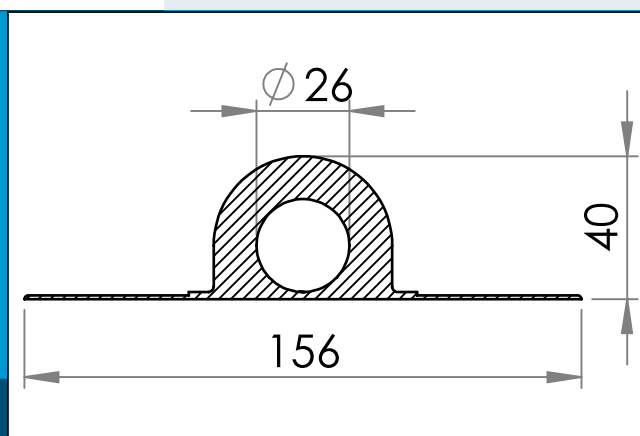

## 05-684 Åregaffel, lukket

Åregaffel i plast til brug på gummibåde og andre oppustelige fartøjer

Nominelle mål i mm

Åregaffel i plast til brug på gummibåde og andre oppustelige fartøjer

Både materiale og geometri er optimeret til højfrekvenssvejsning. Emner er plaststøbte, hvilket sikrer høj kvalitet og ensartethed.

Kan alternativt benyttes som surringsøje til forankring eller fastsurring eller ophængning.

Materiale: PVC  
Std. pakning: 1 x 225  
Relaterede produkter: 05-686

Interesseret i andre farver eller materialer? Ring for tilbud...