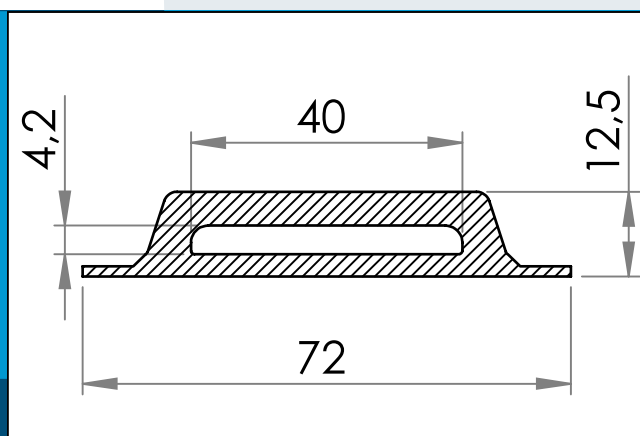

carmo
Your partner in plastic components

05-442 Bred Stroppe-klamme til webbing, 40/4

Bred stroppeklamme til 1½" (38 mm) webbing. Kan bruges både til fastsurring og støtte af webbing-remme.

Nominelle mål i mm

Bred stroppeklamme til 1½" (38 mm) webbing. Kan bruges både til fastsurring og støtte af webbing-remme.

Forstærket for at kunne modstå ekstra belastning. Webbing-remmene kan føres igennem enkeltvis eller dobbelt.

Højfrekvenssvejses eller limes på underlaget.

Materiale: PVC, PVC/PUR
Std. pakning: 1 x 1.500
Relaterede produkter: 05-441

Interesseret i andre farver eller materialer? Ring for tilbud...

Carmo A/S, Hoejvangen 19, DK-3060 Espergærde, Denmark
T: +45 4912 2100, F: +45 4912 2199, E: denmark@carmo.dk
www.carmo.dk

Mere info <http://www.carmo.dk/teknisk/surringsbeslag/oejebeslag/05-442/>

Alle geometriske dimensioner og funktional information er indikative (medmindre specifikke tolerancer er angivet). Carmo tager forbehold for trykfejl og tekniske ændringer.