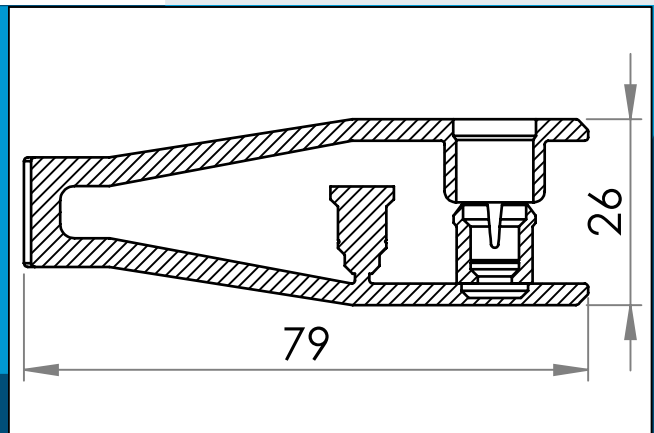

## 05-200 Car-Lo klampe med låsepin

Klampe til montering af Bannere, presenninger etc.

Nominelle mål i mm

Car-Lo klampen forstærker, forlænger og lette rotation for alle forstærkningsringe og sejlringe. Reducerer deformationer under hårde belastninger.

Mere info <http://www.carmo.dk/teknisk/surringsbeslag/diverse/05-200/>

Alle geometriske dimensioner og funktional information er indikative (medmindre specifikke tolerancer er angivet). Carmo tager forbehold for trykfejl og tekniske ændringer.  
2021-09-24 03:26:51 UTC