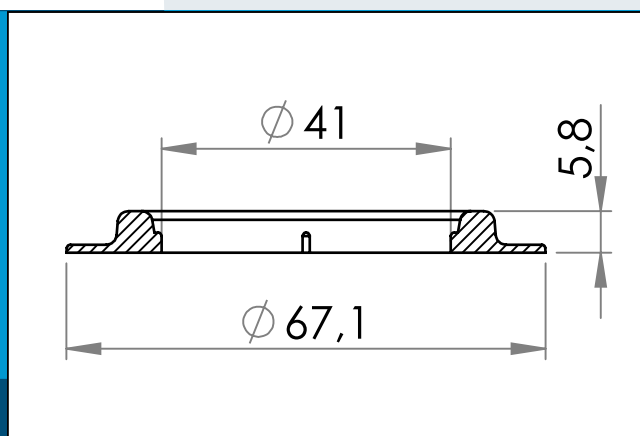

## 04-279 Stor sejlring i plastik, 40/67 mm

Stor solid sejlring med 40 ID og 67mm base til forstærkning af store huller og øjer i presenninger, forhæng, gardiner etc,

Nominelle mål i mm

Stor solid sejlring med 40 ID og 67mm base til forstærkning af store huller og øjer i presenninger, forhæng, gardiner etc,

Højfrekvensvejses til det underliggende materiale og danner dermed en meget stærk enhed, der har betydelig større trækstyrke end en traditionel metal ring

Plastik sejlringe fra Carmo kan fås i flere farver, så de matcher det underliggende materiale. De øger levetiden på det produkt de er monteret på, og gør det lettere at genanvende produktet optimalt, da eventuelle metalringe ikke først skal fjernes - eller hele presenningen sendes til forbrænding.

Materiale: PVC  
Std. pakning: 1 x 1.500  
Relaterede produkter: 04-275, 04-277, 04-278, 04-274

Interesseret i andre farver eller materialer? Ring for tilbud...