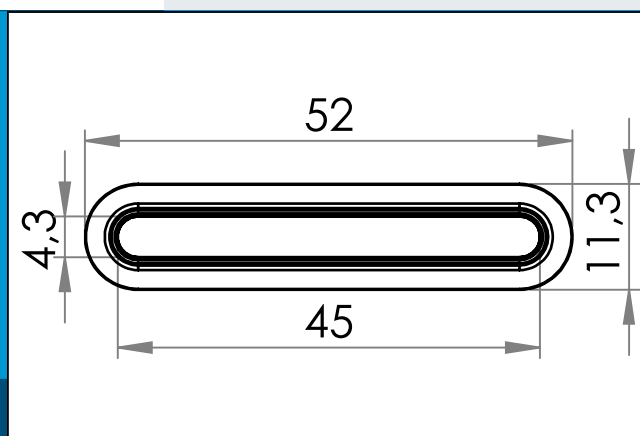

## 04-140 Forstærkningsring til webbing

Bruges typisk hvor remme eller webbing skal føres gennem en teltduk eller lignende.

Nominelle mål i mm

Bruges typisk hvor remme eller webbing skal føres gennem en teltduk eller lignende.

Højfrekvenssvejses til underlaget og danner derved en meget stærk samling, der kan holde til væsentlig højere trækraft end metal-beslag.

Materiale: PVC  
Std. pakning: 4 x 5.000  
Relaterede produkter: 04-141