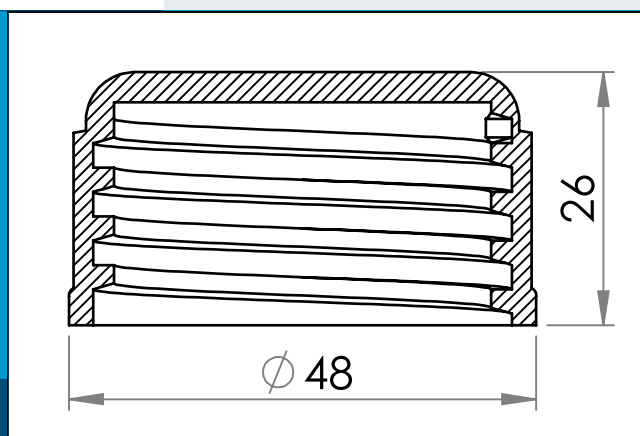

carmo
Your partner in plastic components

03-974 Plastik skruelåg til 34 mm flange

Nominelle mål i mm

Materiale: PEHD
Std. pakning: 1 x 500
Passer med: 03-731, 03-938

Interesseret i andre farver eller materialer? Ring for tilbud...

Carmo A/S, Hoejvangen 19, DK-3060 Espergærde, Denmark
T: +45 4912 2100, F: +45 4912 2199, E: denmark@carmo.dk
www.carmo.dk

Mere info <http://www.carmo.dk/teknisk/skruelaag-flanger/skruelaag/03-974/>

Alle geometriske dimensioner og funktional information er indikative (medmindre specifikke tolerancer er angivet). Carmo tager forbehold for trykfejl og tekniske ændringer.
2021-06-15 04:11:01 UTC