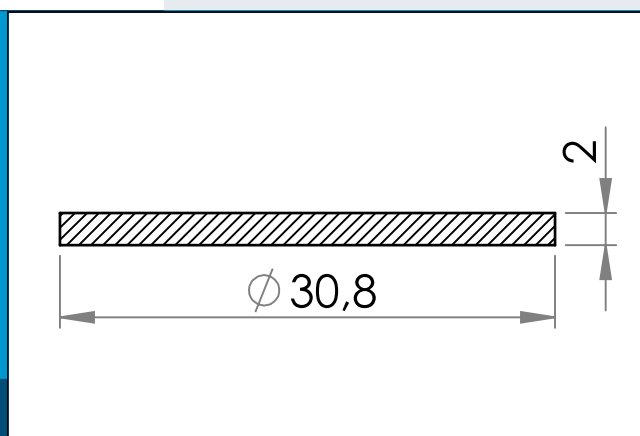

carmo
Your partner in plastic components

03-937 25mm skumpakning til skruelåg

Nominelle mål i mm

Materiale: Foam
Std. pakning: 1 x 300
Passer med: 03-936

Interesseret i andre farver eller materialer? Ring for tilbud...

Carmo A/S, Hoejvangen 19, DK-3060 Espergærde, Denmark
T: +45 4912 2100, F: +45 4912 2199, E: denmark@carmo.dk
www.carmo.dk

Mere info <http://www.carmo.dk/teknisk/skruelaag-flanger/tilbehoer/03-937/>

Alle geometriske dimensioner og funktional information er indikative (medmindre specifikke tolerancer er angivet). Carmo tager forbehold for trykfejl og tekniske ændringer.
2021-06-21 06:45:20 UTC