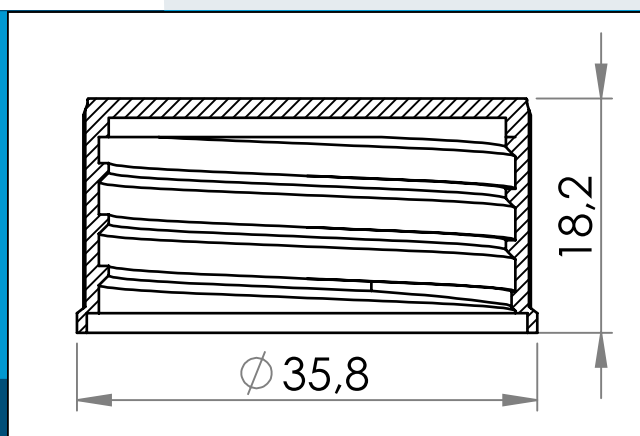

carmo
Your partner in plastic components

03-936 Skruelåg i plast, 25 mm

Nominelle mål i mm

Materiale: PEHD, PEHD+Foam
Std. pakning: 1 x 2.000
Passer med: 03-628, 03-730, 03-937

Interesseret i andre farver eller materialer? Ring for tilbud...

Carmo A/S, Hoejvangen 19, DK-3060 Espergærde, Denmark
T: +45 4912 2100, F: +45 4912 2199, E: denmark@carmo.dk
www.carmo.dk

Mere info <http://www.carmo.dk/teknisk/skruelaag-flanger/skruelaag/03-936/>

Alle geometriske dimensioner og funktional information er indikative (medmindre specifikke tolerancer er angivet). Carmo tager forbehold for trykfejl og tekniske ændringer.