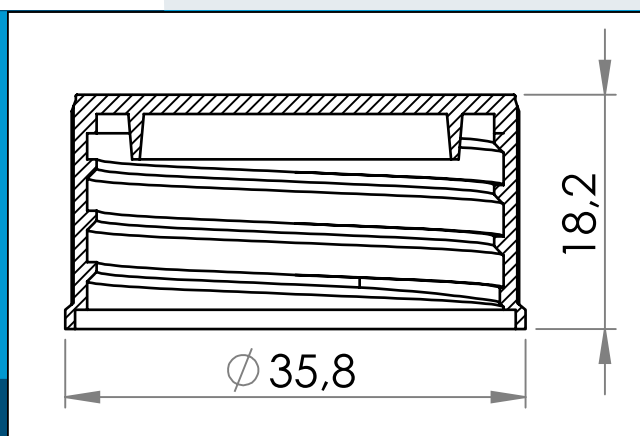

## 03-935 Skruelåg, 25mm med centreringsring

Nominelle mål i mm

Materiale: PEHD  
Std. pakning: 1 x 2.000  
Passer med: 03-628, 03-730

Interesseret i andre farver eller materialer? Ring for tilbud...

Carmo A/S, Hoejvangen 19, DK-3060 Espergærde, Denmark  
T: +45 4912 2100, F: +45 4912 2199, E: denmark@carmo.dk  
www.carmo.dk

Mere info <http://www.carmo.dk/teknisk/skruelaag-flanger/skruelaag/03-935/>

Alle geometriske dimensioner og funktional information er indikative (medmindre specifikke tolerancer er angivet). Carmo tager forbehold for trykfejl og tekniske ændringer.