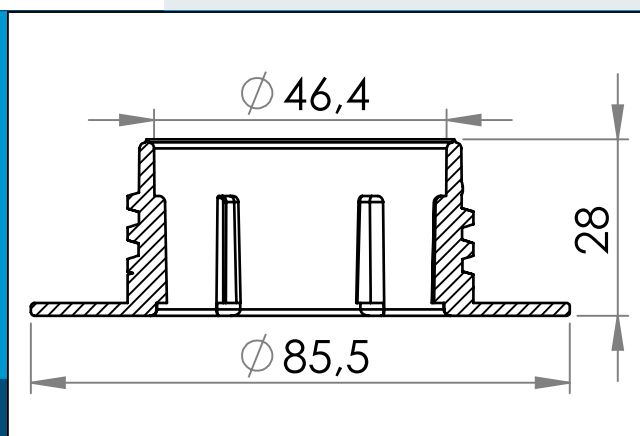

03-745 Mundstykke til plast skruelåg, 45 mm åbning

Kraftigt mundstykke til plastskruelåg. Ø 45 mm åbning.

Nominelle mål i mm

Kraftigt mundstykke til plastskruelåg. Ø 45 mm åbning.

Bruges ofte sammen med beholdere, blærer etc. Matcher 45mm skruelåg

Materiale: PVC, PVC/PUR
Std. pakning: 1 x 400
Passer med: 03-945

Interesseret i andre farver eller materialer? Ring for tilbud...