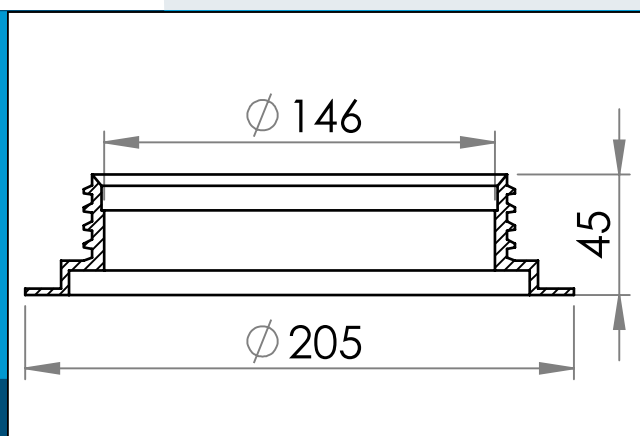

## 03-735 Plastikflange til skruelåg, 146 mm

Stor plastikflange med gevind til skruelåg. Lysning / åbning på 146mm

Nominelle mål i mm

Stor plastikflange med gevind til skruelåg. Lysning / åbning på 146mm. Kan bruges til beholdere og containere til væsker, granulat eller andet. Den store lysning gør også plastikflangen brugbar som insoektionsåbning.

Højfrekvenssvejses på folien / beholderen med. Dette sikrer stor holdbarhed og tæthed.

Materiale: PELD  
Std. pakning: 1 x 60  
Passer med: 03-569  
Relaterede produkter: 03-045,03-628,03-634,03-730,03-130