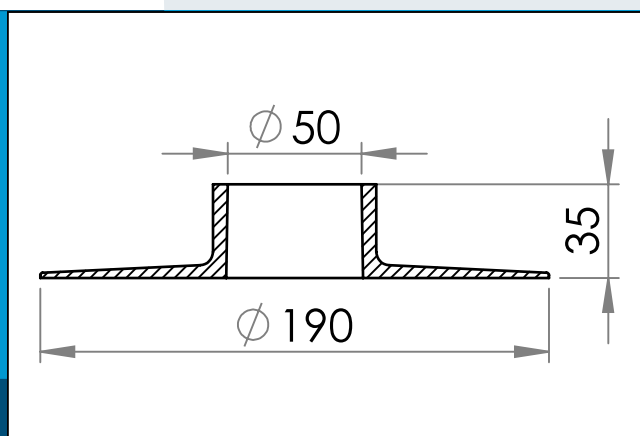

carmo
Your partner in plastic components

03-640 PVC plastik flange B

HF Svejsbar flange med 2" lysning. Bruges ofte til gennemføring af 2" rør.

Nominelle mål i mm

HF Svejsbar flange med 2" lysning. Bruges ofte til gennemføring af 2" rør.

I Specielle og krævende anvendelser, kan flangen 03-640 benyttes for at forstærke samlingen yderligere.

Materiale: PVC
Std. pakning: 1 x 140
Passer med: 03-641

Interesseret i andre farver eller materialer? Ring for tilbud...

Carmo A/S, Hoejvangen 19, DK-3060 Espergærde, Danmark
T: +45 4912 2100, F: +45 4912 2199, E: denmark@carmo.dk
www.carmo.dk

Mere info <http://www.carmo.dk/teknisk/skruelaag-flanger/tilbehoer/03-640/>

Alle geometriske dimensioner og funktional information er indikative (medmindre specifikke tolerancer er angivet). Carmo tager forbehold for trykfejl og tekniske ændringer.
2021-08-02 05:46:36 UTC