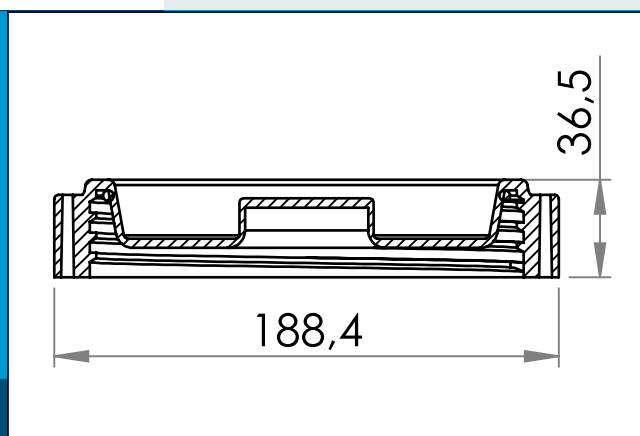

carmo
Your partner in plastic components

03-569 Stort, robust HDPE plastlåg med pakning, 146 mm

Nominelle mål i mm

Materiale: PEHD+Rubbe
Std. pakning: 1 x 70
Passer med: 03-735

Interesseret i andre farver eller materialer? Ring for tilbud...

Carmo A/S, Højvangen 19, DK-3060 Espergærde, Denmark
T: +45 4912 2100, F: +45 4912 2199, E: denmark@carmo.dk
www.carmo.dk

Mere info <http://www.carmo.dk/teknisk/skruelaag-flanger/skruelaag/03-569/>

Alle geometriske dimensioner og funktional information er indikative (medmindre specifikke tolerancer er angivet). Carmo tager forbehold for trykfejl og tekniske ændringer.