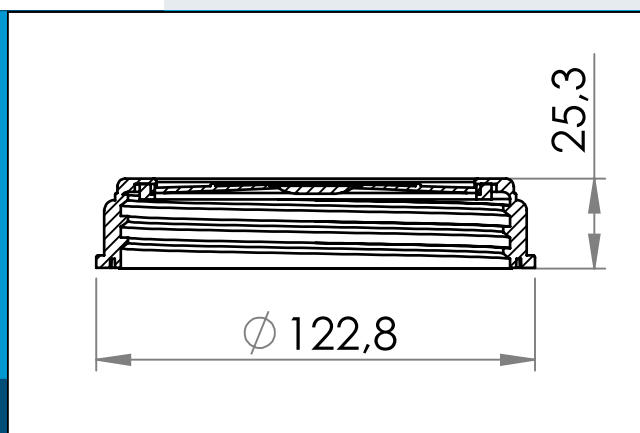

carmo
Your partner in plastic components

03-568 PEHD plast skruelåg, 98mm

Nominelle mål i mm

Materiale: PEHD+Rubbe
Std. pakning: 1 x 200
Passer med: 03-734

Interesseret i andre farver eller materialer? Ring for tilbud...

Carmo A/S, Hoejvangen 19, DK-3060 Espergærde, Denmark
T: +45 4912 2100, F: +45 4912 2199, E: denmark@carmo.dk
www.carmo.dk

Mere info <http://www.carmo.dk/teknisk/skruelaag-flanger/skruelaag/03-568/>

Alle geometriske dimensioner og funktional information er indikative (medmindre specifikke tolerancer er angivet). Carmo tager forbehold for trykfejl og tekniske ændringer.
2021-06-21 06:08:45 UTC